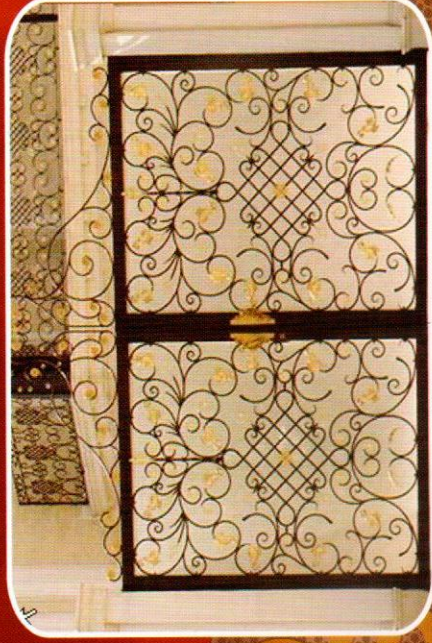

عجمان - ا.ع.م. ١٨٦٦٩ : ص.ب. - ٠٦ ٧٤٣٠٢٤٦ : فاكس - ٠٦ ٧٤٣٠٣٩٦ : تليفون

**PRECISION STEEL L.L.C**

Bldg. Metallic Const. Ind.

**Gates**

PSG 013

PSG 014

PSG 015

PSG 016