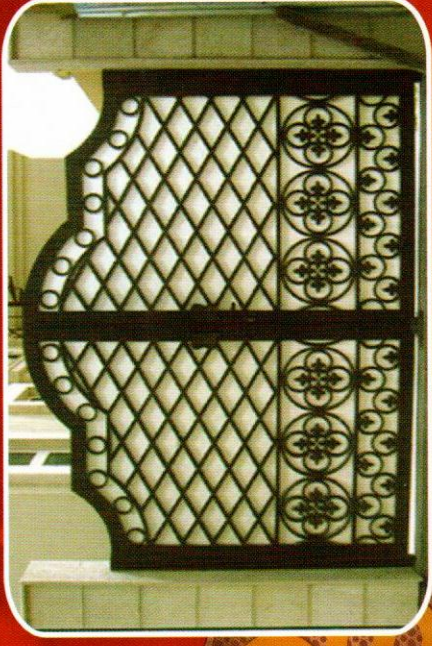

عجمان - ا.ع.م. ١٨٦٦٩ : ص.ب. - ٠٦ ٧٤٣٠٢٤٦ : فاكس - ٠٦ ٧٤٣٠٣٩٦ : تليفون

**PRECISION STEEL L.L.C**

Bldg. Metallic Const. Ind.

**Gates**

PSG 013

PSG 014

PSG 015

PSG 016