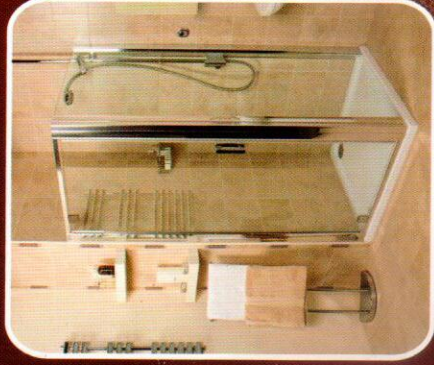

PRECISION STEEL L.L.C
Bldg. Metallic Const. Ind.

برس شتن ذ.م.س
صناعة الأشغال المعدنية للمباني

PSG 129

Tel: 06 7430396 - Fax : 06 7430246 - P.O. Box : 18669 Ajman - U.A.E.

تليفون : ٠٦ ٧٤٣٠٣٩٦ - فاكس : ٠٦ ٧٤٣٠٢٤٦ : ص.ب : ١٨٦٦٩ - عجمان - ا.ع.م.

E-mail: info@precisionsteel-ae.com, Web : www.precisionsteel-ae.com