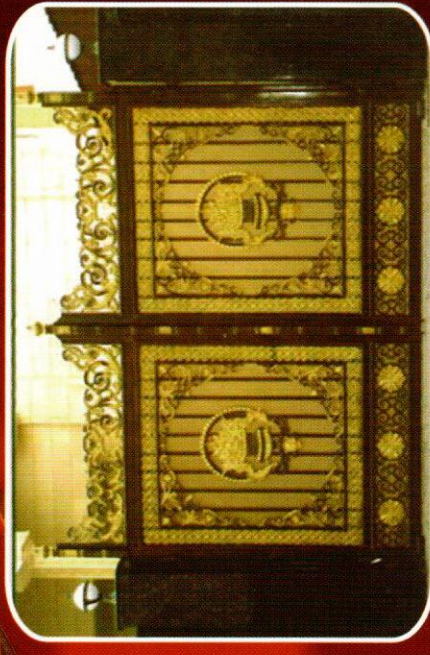

PSG 024

Tel: 06 7430396 - Fax : 06 7430246 - P.O. Box : 18669 Ajman - U.A.E.

تليفون : ٧٤٣٠٣٩٦ - فاكس : ٧٤٣٠٢٤٦ - ص.ب : ١٨٦٦٩ عجمان - ا.ع.م.

E-mail: info@precisionsteel-ae.com, Web : www.precisionsteel-ae.com