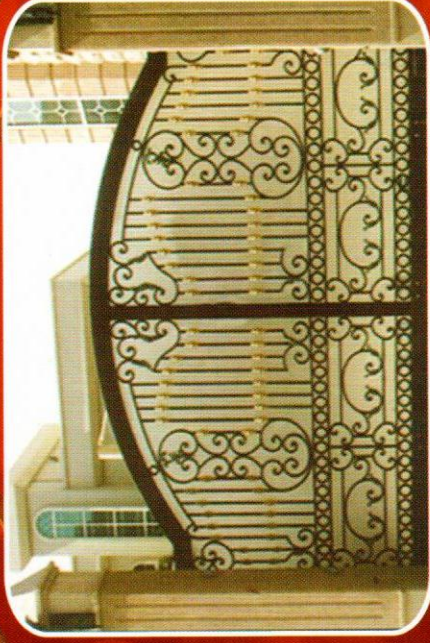

عجمان - ا.ع.م. ١٨٦٦٩ : ص.ب. - ٠٦ ٧٤٣٠٢٤٦ : فاكس - ٠٦ ٧٤٣٠٣٩٦ : تليفون

**PRECISION STEEL L.L.C**

Bldg. Metallic Const. Ind.

**Gates**

PSG 013

PSG 014

PSG 015

PSG 016