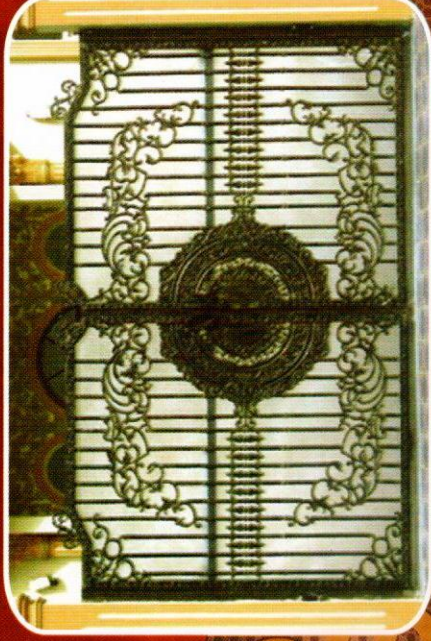

**PRECISION STEEL L.L.C**  
Bldg. Metallic Const. Ind.

**برسشون ذ.م.م**  
صناعة الاشغال المعدنية للمباني  
ابواب

**Gates**

**PSG 019**

دقة الفولاذ

**PSG 020**

دقة الفولاذ

**PSG 021**